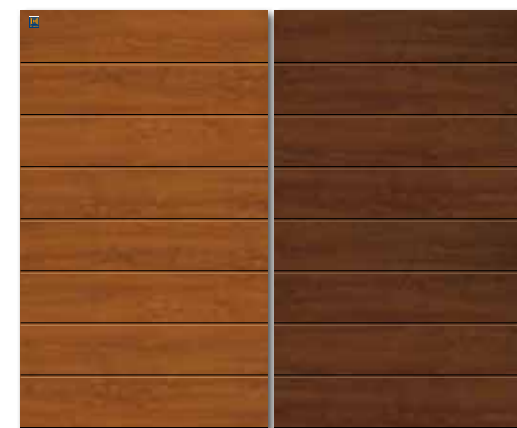

Provozně bílá RAL 9016
Woodgrain

Antracitová šed' RAL 7016
Woodgrain

Terakotově hnědá RAL 8028
Woodgrain

DecoColor
Zlatý dub

DecoColor
Tmavý dub /
ořech

Jen u firmy Hörmann

Dokonale sladěná garážová vrata s pohonem