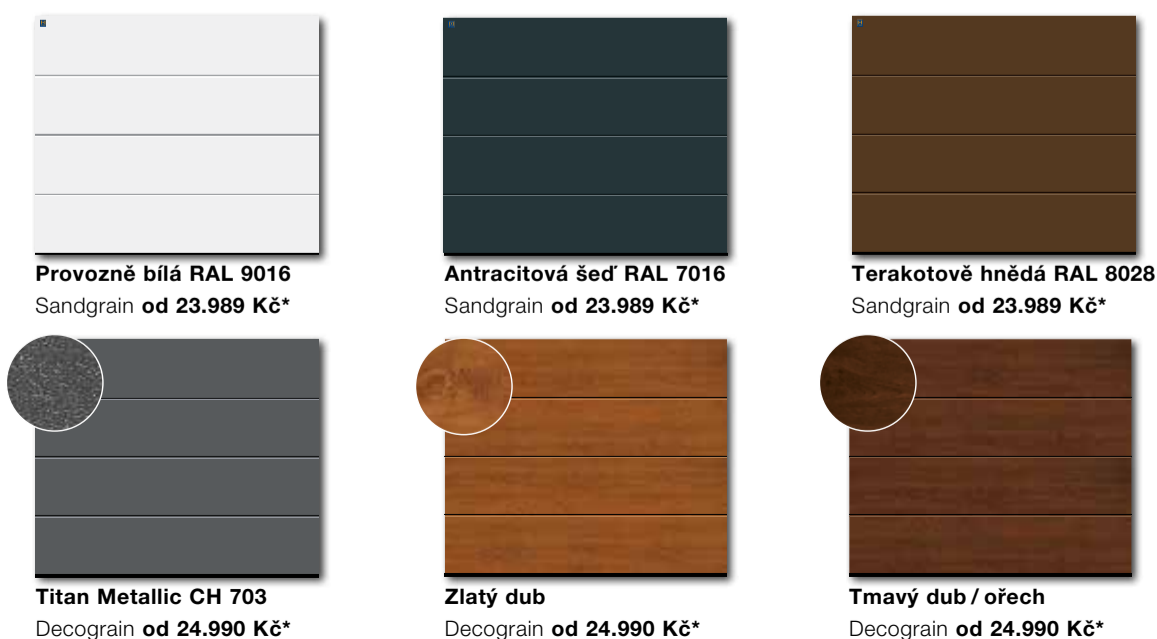

Provozně bílá RAL 9016
Sandgrain od 23.989 Kč*

Antracitová šed' RAL 7016
Sandgrain od 23.989 Kč*

Terakotově hnědá RAL 8028
Sandgrain od 23.989 Kč*

Titan Metallic CH 703
Decograin od 24.990 Kč*

Zlatý dub
Decograin od 24.990 Kč*

Tmavý dub / ořech
Decograin od 24.990 Kč*